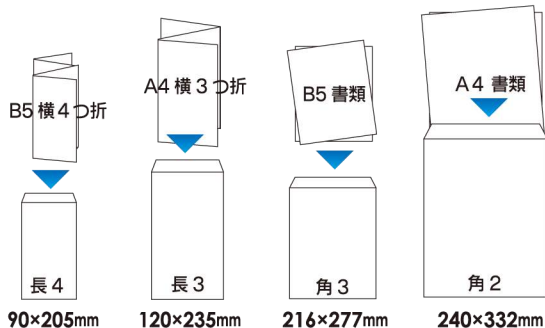

# 封筒 価格表 [簡易印刷]

## 黒1色印刷 [簡易印刷+封筒代] 色紙封筒 [白を含む]

版下代金	税込 / 税抜
	¥1,620 ~ / ¥1,500 ~

※ロゴが入る場合は別途¥1,080(税込)~/¥1,000(税抜)~が加算されます。

枚数	長4	長3	角3	角2
	税込 / 税抜	税込 / 税抜	税込 / 税抜	税込 / 税抜
100枚	¥2,862 / ¥2,650	¥3,240 / ¥3,000	¥4,320 / ¥4,000	¥5,400 / ¥5,000
200枚	¥3,780 / ¥3,500	¥4,428 / ¥4,100	¥6,750 / ¥6,250	¥8,640 / ¥8,000
300枚	¥4,644 / ¥4,300	¥5,616 / ¥5,200	¥9,126 / ¥8,450	¥11,556 / ¥10,700
400枚	¥5,508 / ¥5,100	¥6,804 / ¥6,300	¥11,502 / ¥10,650	¥14,256 / ¥13,200
500枚	¥6,372 / ¥5,900	¥7,884 / ¥7,300	¥13,122 / ¥12,150	¥16,416 / ¥15,200
600枚	¥7,236 / ¥6,700	¥8,964 / ¥8,300	¥14,742 / ¥13,650	¥18,036 / ¥16,700
700枚	¥8,100 / ¥7,500	¥10,044 / ¥9,300	¥16,146 / ¥14,950	¥19,656 / ¥18,200
800枚	¥8,964 / ¥8,300	¥10,962 / ¥10,150	¥17,550 / ¥16,250	¥21,276 / ¥19,700
900枚	¥9,720 / ¥9,000	¥11,610 / ¥10,750	¥18,954 / ¥17,550	¥22,896 / ¥21,200
1,000枚	¥10,260 / ¥9,500	¥12,096 / ¥11,200	¥20,088 / ¥18,600	¥24,516 / ¥22,700

## 黒1色印刷 [簡易印刷+封筒代] クラフト封筒

版下代金	税込 / 税抜
	¥1,620 ~ / ¥1,500 ~

※ロゴが入る場合は別途¥1,080(税込)~/¥1,000(税抜)~が加算されます。

枚数	長4	長3	角3	角2
	税込 / 税抜	税込 / 税抜	税込 / 税抜	税込 / 税抜
100枚	¥2,700 / ¥2,500	¥2,916 / ¥2,700	¥3,456 / ¥3,200	¥3,726 / ¥3,450
200枚	¥3,456 / ¥3,200	¥3,996 / ¥3,700	¥6,426 / ¥5,950	¥7,020 / ¥6,500
300枚	¥4,212 / ¥3,900	¥5,076 / ¥4,700	¥8,046 / ¥7,450	¥9,180 / ¥8,500
400枚	¥4,968 / ¥4,600	¥6,156 / ¥5,700	¥9,666 / ¥8,950	¥10,800 / ¥10,000
500枚	¥5,616 / ¥5,200	¥6,912 / ¥6,400	¥10,746 / ¥9,950	¥12,096 / ¥11,200
600枚	¥6,264 / ¥5,800	¥7,668 / ¥7,100	¥11,826 / ¥10,950	¥13,392 / ¥12,400
700枚	¥6,804 / ¥6,300	¥8,424 / ¥7,800	¥12,690 / ¥11,750	¥14,580 / ¥13,500
800枚	¥7,344 / ¥6,800	¥9,180 / ¥8,500	¥13,338 / ¥12,350	¥15,336 / ¥14,200
900枚	¥7,884 / ¥7,300	¥9,936 / ¥9,200	¥13,986 / ¥12,950	¥16,416 / ¥15,200
1,000枚	¥8,316 / ¥7,700	¥10,476 / ¥9,700	¥14,580 / ¥13,500	¥17,280 / ¥16,000