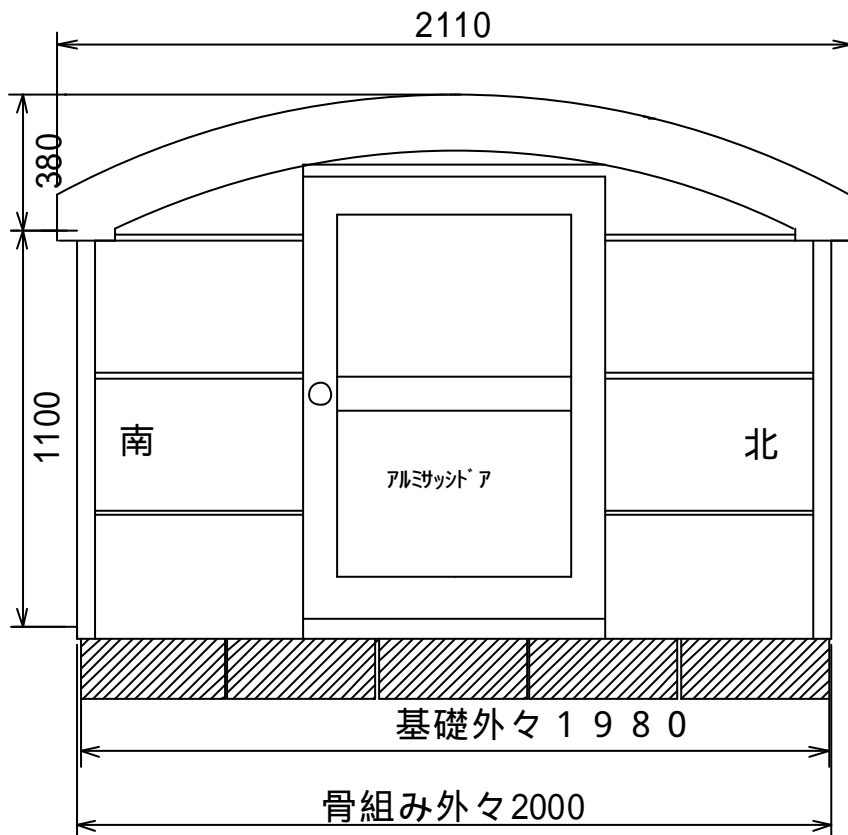

# ニッシンスライドルーフ・レール収納型SRL2030ノーマルタイプ低屋根

# スライドルーフSRL2030開口部方向図面

# ニッシンスライドルーフ・レール収納型 S R L 2 0 3 0 ノーマルタイプ低屋根

ドアの位置は東西どちらかの真ん中に付きます