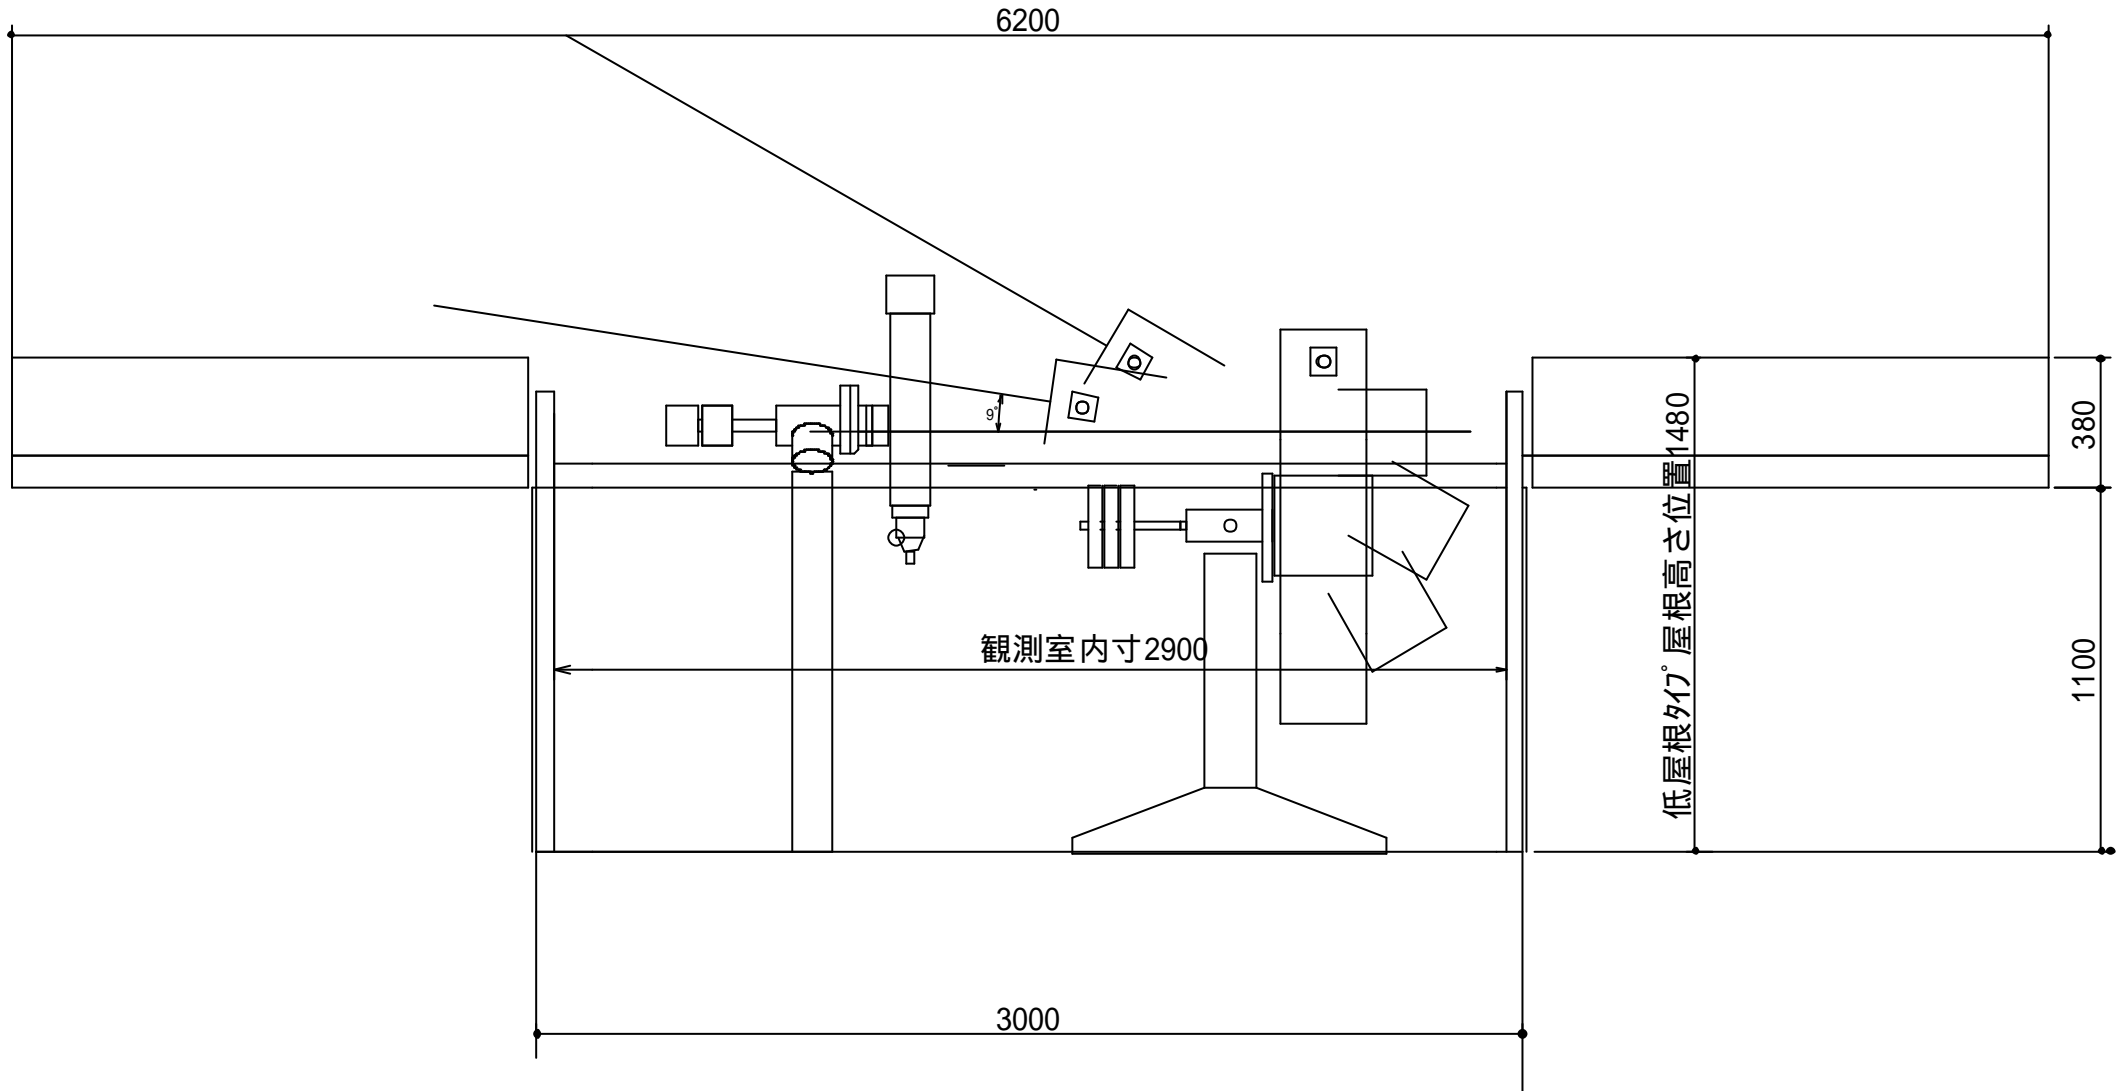

# ニッシンスライドルーフ・レール収納型SRL2030ノーマルタイプ低屋根

# スライドルーフSRL2030開口部方向図面

# ニッシンスライドルーフ・レール収納型 S R L 2 0 3 0 ノーマルタイプ低屋根

ドアの位置は東西どちらかの真ん中に付きます