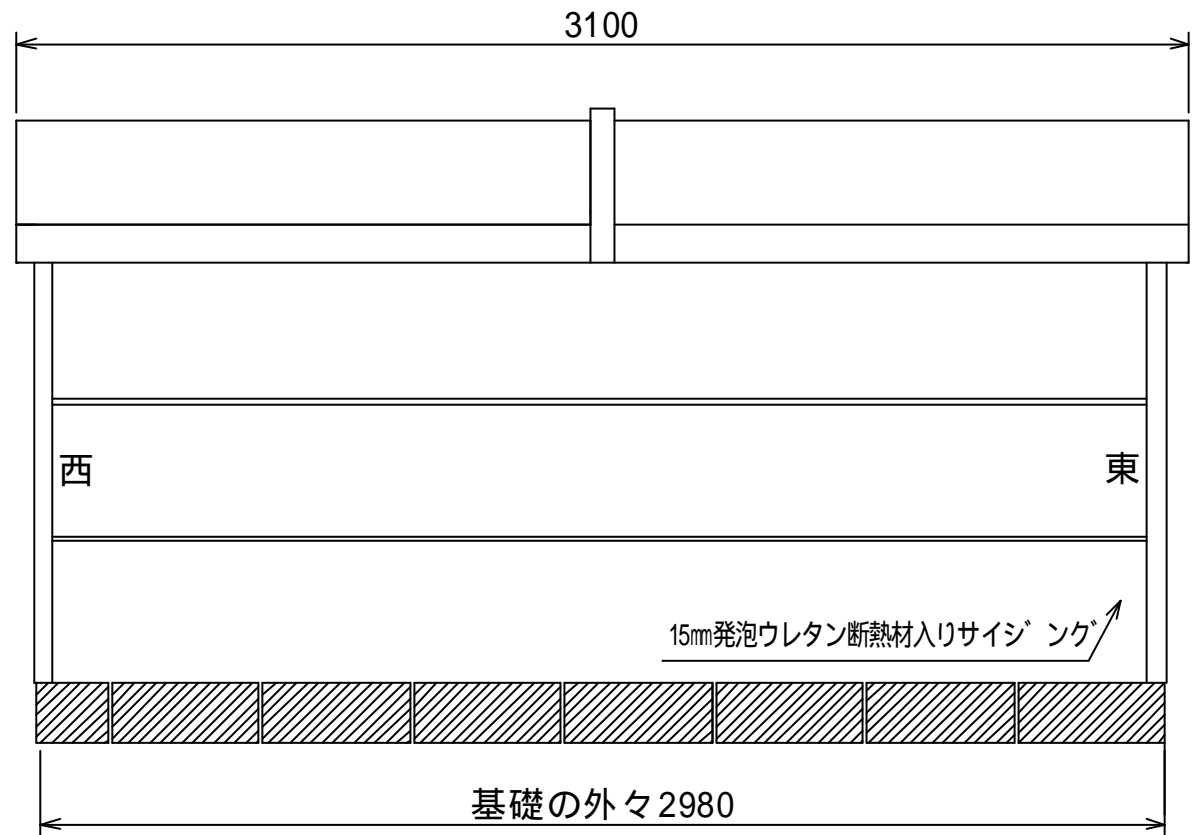

# ニッシンスライドルーフ・レール収納型SRL2030ノーマルタイプ低屋根

# スライドルーフSRL2030開口部方向図面

# ニッシンスライドルーフ・レール収納型 S R L 2 0 3 0 ノーマルタイプ低屋根

ドアの位置は東西どちらかの真ん中に付きます